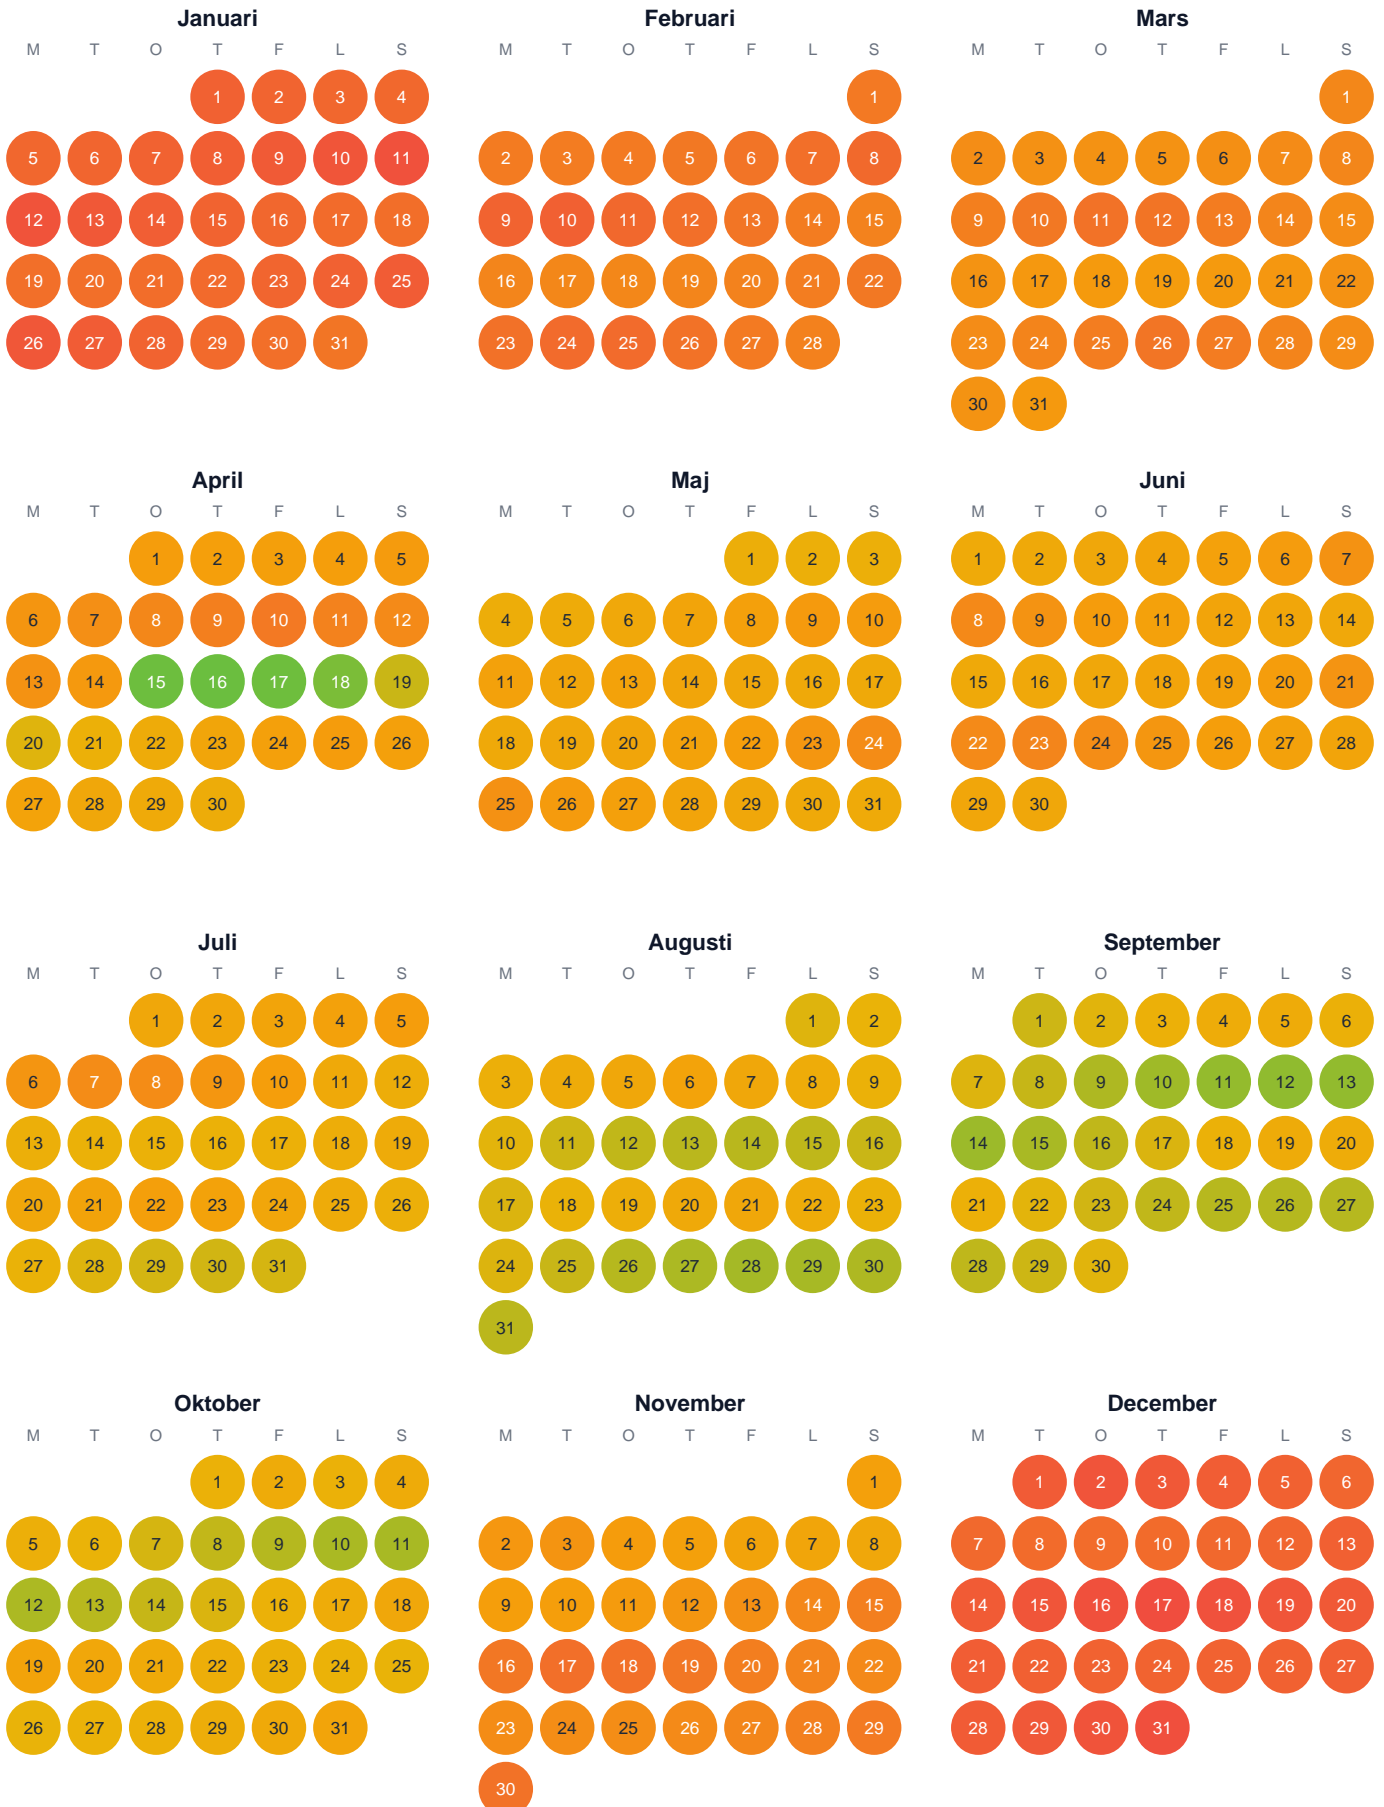

# Huggtabell 2026 — Stor-Abborrtjärn

Stor-Abborrtjärn · Dalarna · huggtabell.se · modell v1 (2026-06)

Trög  Topp