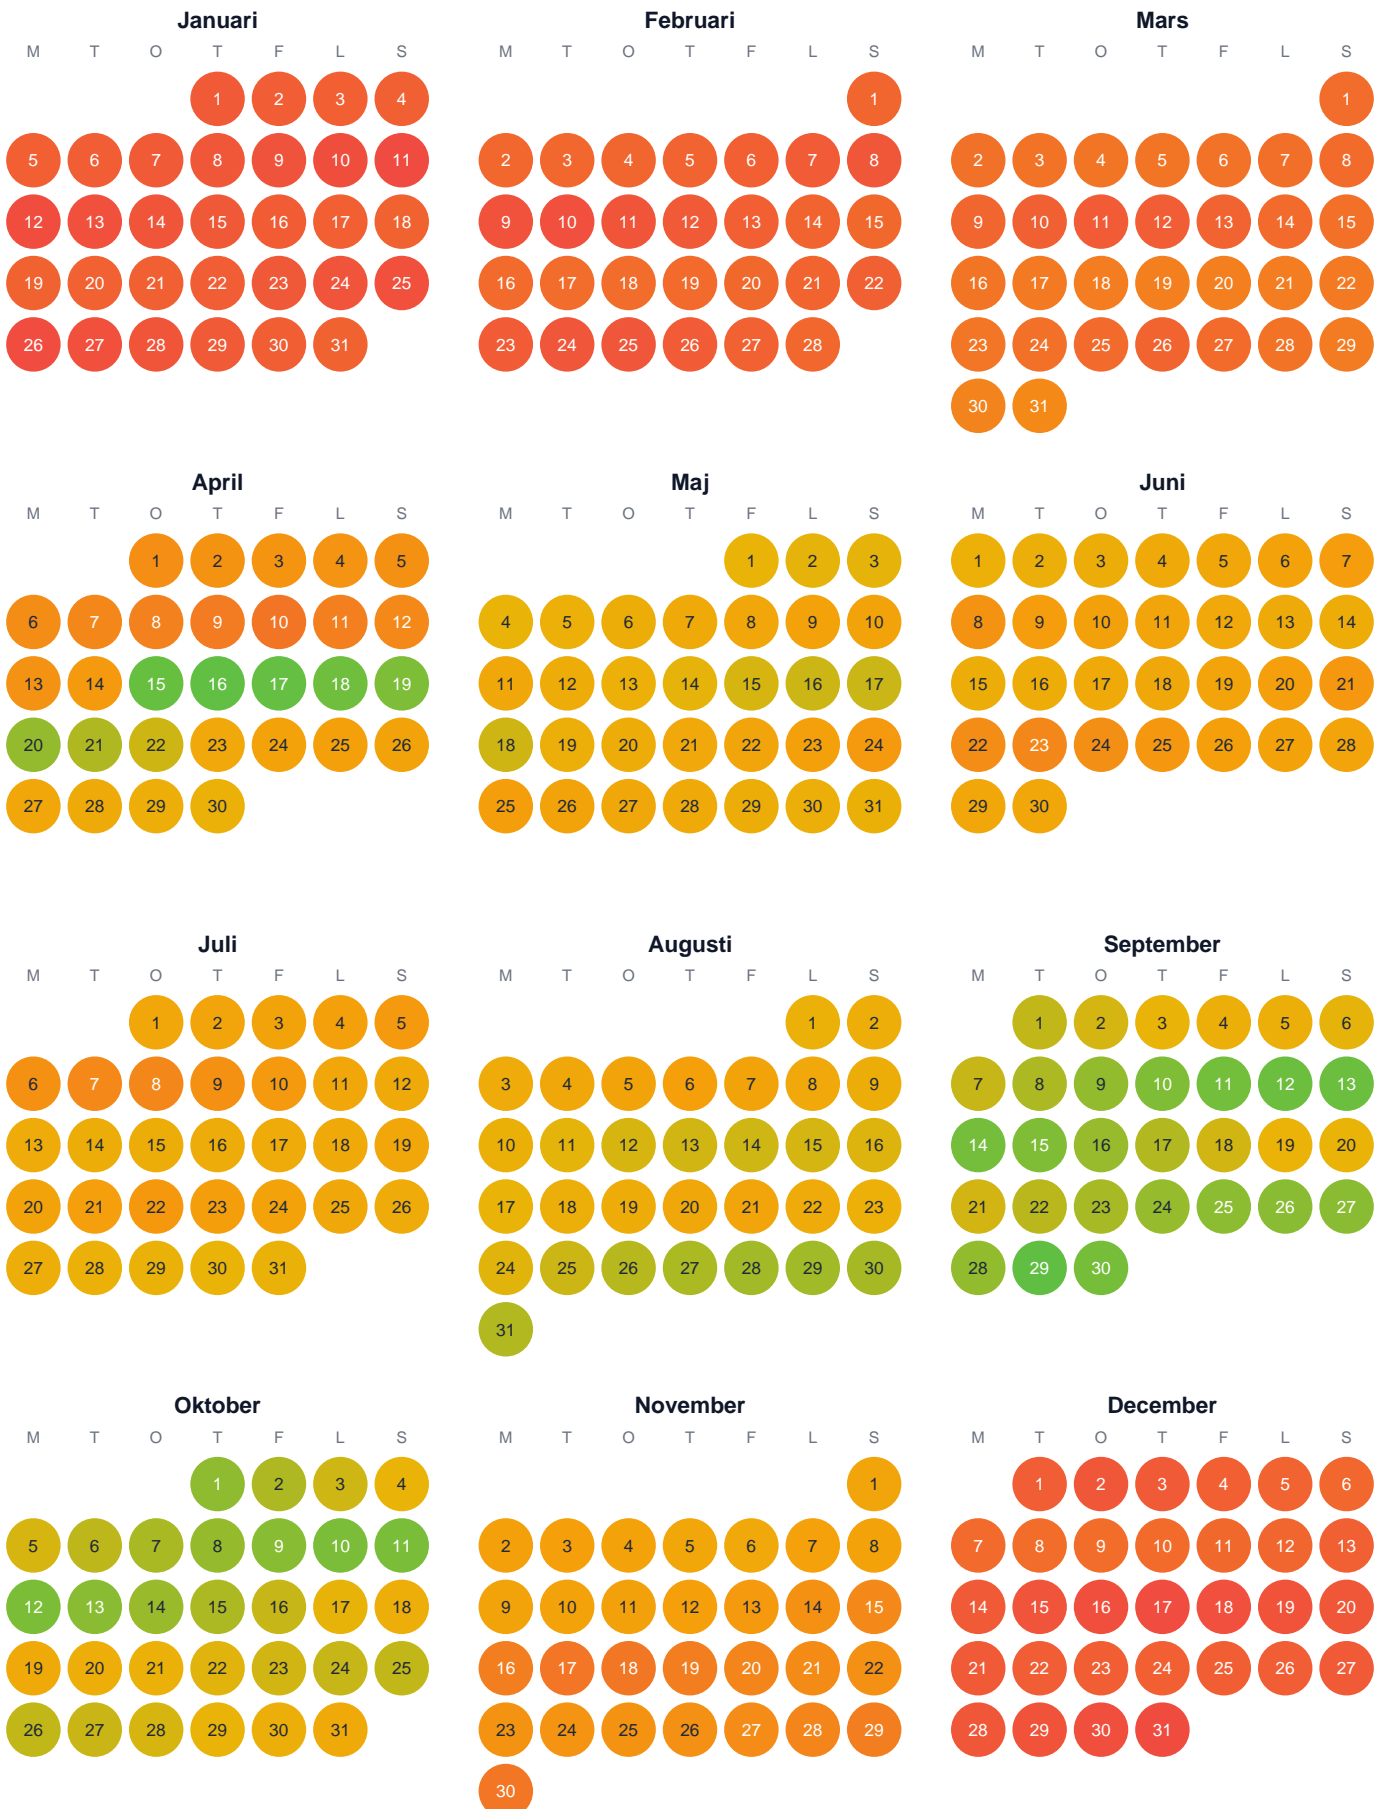

# Huggtabell 2026 — Stor-Öravattnet

Stor-Öravattnet · Västernorrland · huggtabell.se · modell v1 (2026-06)

Trög  Topp