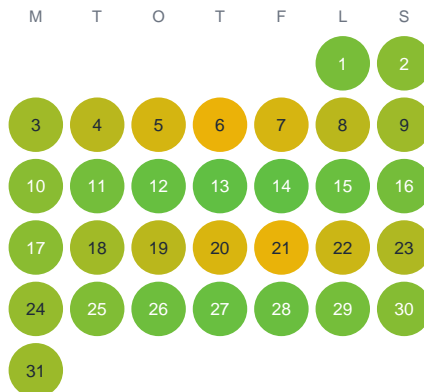

Huggtabell 2026 — Stomtjärnet

Stomtjärnet · Västra Götaland · huggtabell.se · modell v1 (2026-06)

Januari

Februari

Mars

April

Maj

Juni

Juli

Augusti

September

Oktober

November

December