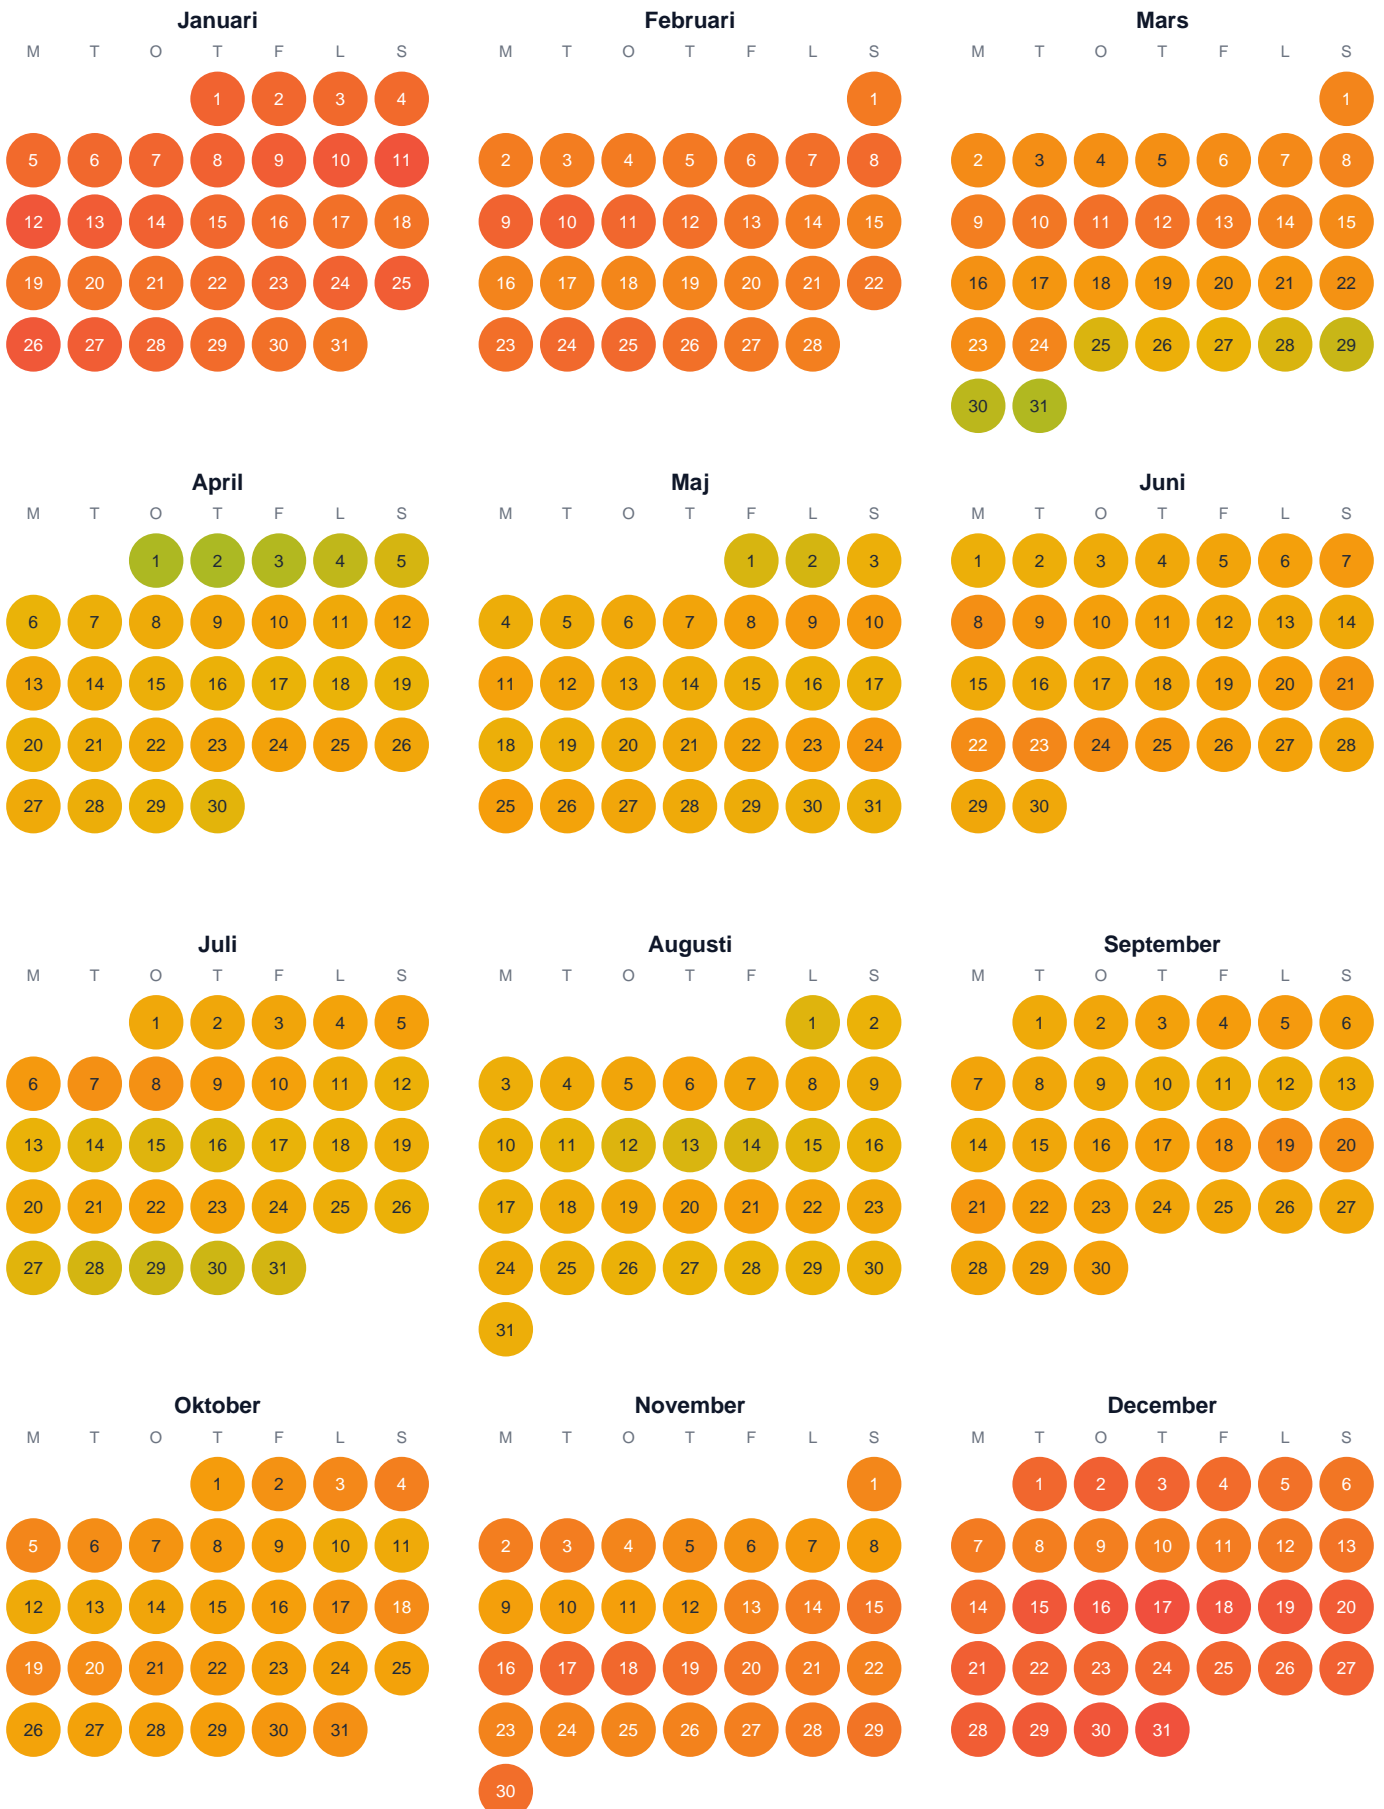

Huggtabell 2026 — Stjärkholmasjön

Stjärkholmasjön · Västra Götaland · huggtabell.se · modell v1 (2026-06)

Trög Topp