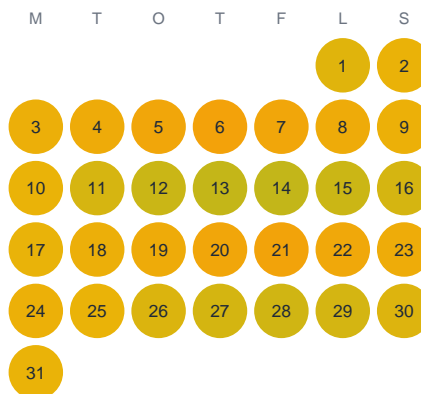

Huggtabell 2026 — Stillaren

Stillaren · Gävleborg · huggtabell.se · modell v1 (2026-06)

Januari

Februari

Mars

April

Maj

Juni

Juli

Augusti

September

Oktober

November

December