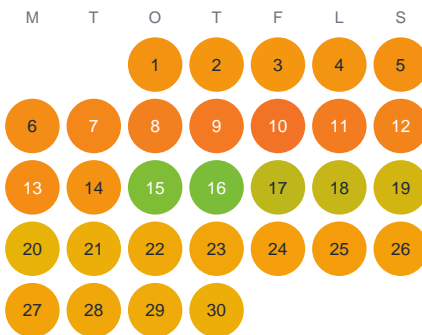

Huggtabell 2026 — Stillaren

Stillaren · Gävleborg · huggtabell.se · modell v1 (2026-06)

Januari

Februari

Mars

April

Maj

Juni

Juli

Augusti

September

Oktober

November

December