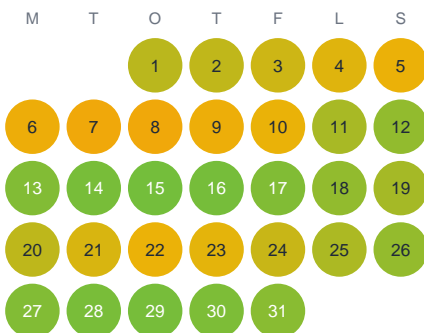

Huggtabell 2026 — Sticksjön

Sticksjön · Östergötland · huggtabell.se · modell v1 (2026-06)

Januari

Februari

Mars

April

Maj

Juni

Juli

Augusti

September

Oktober

November

December