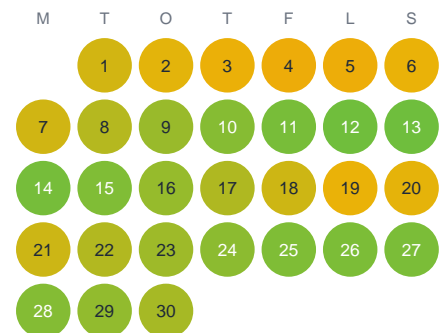

Huggtabell 2026 — Stentjärnet

Stentjärnet · Värmland · huggtabell.se · modell v1 (2026-06)

Januari

Februari

Mars

April

Maj

Juni

Juli

Augusti

September

Oktober

November

December