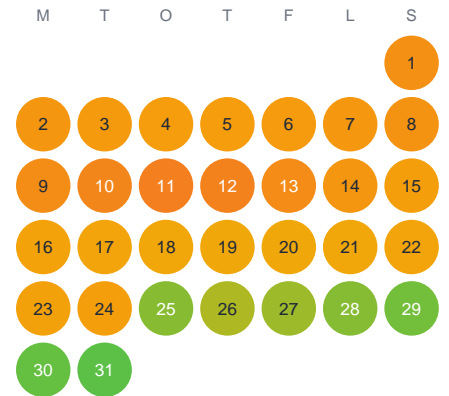

Huggtabell 2026 — Stenstjärn

Stenstjärn · Värmland · huggtabell.se · modell v1 (2026-06)

Januari

Februari

Mars

April

Maj

Juni

Juli

Augusti

September

Oktober

November

December