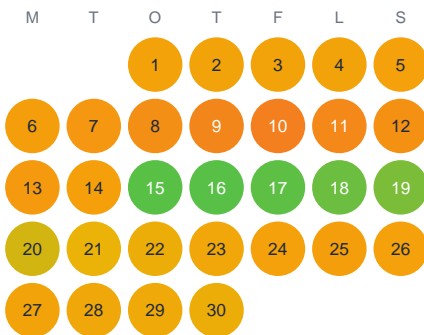

Huggtabell 2026 — Stenslåsjön

Stenslåsjön · Gävleborg · huggtabell.se · modell v1 (2026-06)

Januari

Februari

Mars

April

Maj

Juni

Juli

Augusti

September

Oktober

November

December