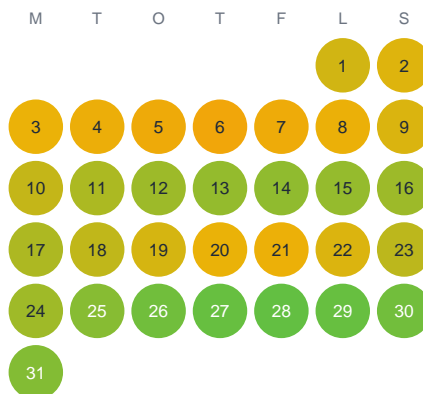

Huggtabell 2026 — Stensjön

Stensjön · Östergötland · huggtabell.se · modell v1 (2026-06)

Januari

Februari

Mars

April

Maj

Juni

Juli

Augusti

September

Oktober

November

December