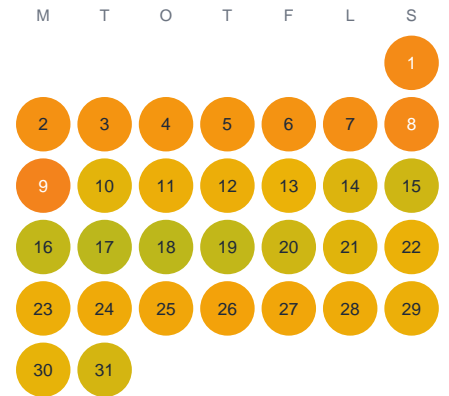

Huggtabell 2026 — Stensjön

Stensjön · Kronoberg · huggtabell.se · modell v1 (2026-06)

Januari

Februari

Mars

April

Maj

Juni

Juli

Augusti

September

Oktober

November

December