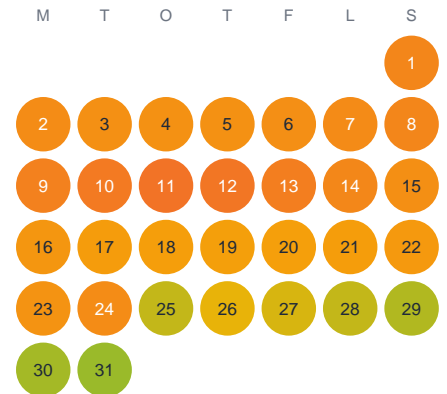

Huggtabell 2026 — Stensjön

Stensjön · Kalmar · huggtabell.se · modell v1 (2026-06)

Januari

Februari

Mars

April

Maj

Juni

Juli

Augusti

September

Oktober

November

December