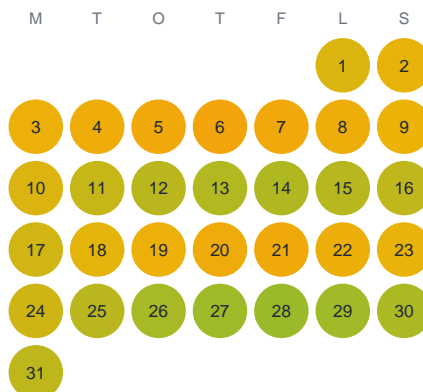

Huggtabell 2026 — Stensjön

Stensjön · Kalmar · huggtabell.se · modell v1 (2026-06)

Januari

Februari

Mars

April

Maj

Juni

Juli

Augusti

September

Oktober

November

December