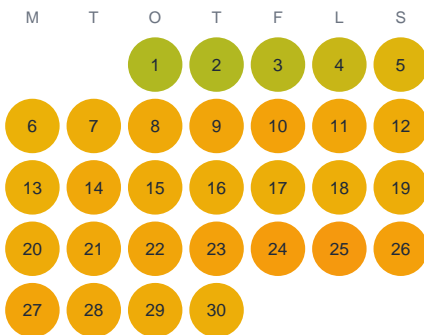

Huggtabell 2026 — Stensjön

Stensjön · Stockholm · huggtabell.se · modell v1 (2026-06)

Januari

Februari

Mars

April

Maj

Juni

Juli

Augusti

September

Oktober

November

December