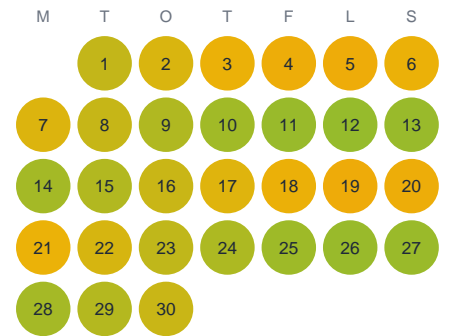

Huggtabell 2026 — Stensjön

Stensjön · Stockholm · huggtabell.se · modell v1 (2026-06)

Januari

Februari

Mars

April

Maj

Juni

Juli

Augusti

September

Oktober

November

December