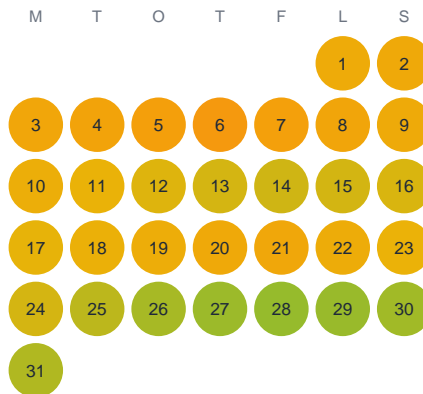

Huggtabell 2026 — Stensjön

Stensjön · Stockholm · huggtabell.se · modell v1 (2026-06)

Januari

Februari

Mars

April

Maj

Juni

Juli

Augusti

September

Oktober

November

December