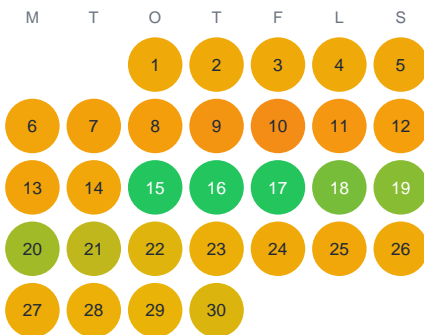

Huggtabell 2026 — Stensjön

Stensjön · Gävleborg · huggtabell.se · modell v1 (2026-06)

Januari

Februari

Mars

April

Maj

Juni

Juli

Augusti

September

Oktober

November

December