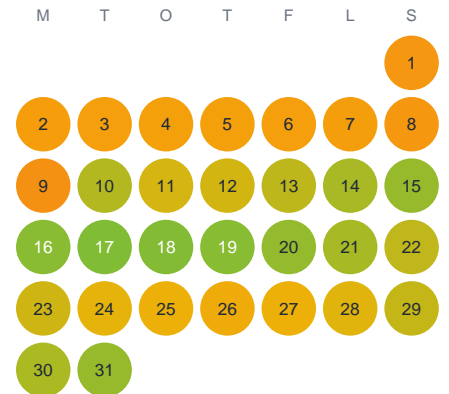

Huggtabell 2026 — Stensjön

Stensjön · Jönköping · huggtabell.se · modell v1 (2026-06)

Januari

Februari

Mars

April

Maj

Juni

Juli

Augusti

September

Oktober

November

December