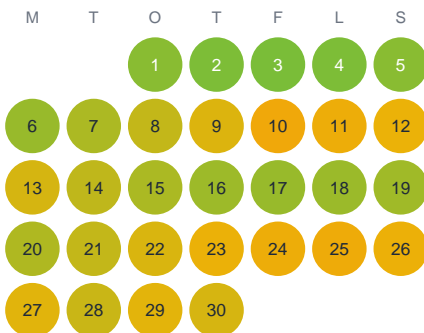

Huggtabell 2026 — Stensjön

Stensjön · Jönköping · huggtabell.se · modell v1 (2026-06)

Januari

Februari

Mars

April

Maj

Juni

Juli

Augusti

September

Oktober

November

December