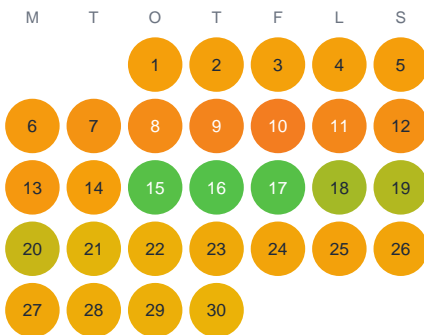

Huggtabell 2026 — Stensjön

Stensjön · Gävleborg · huggtabell.se · modell v1 (2026-06)

Januari

Februari

Mars

April

Maj

Juni

Juli

Augusti

September

Oktober

November

December