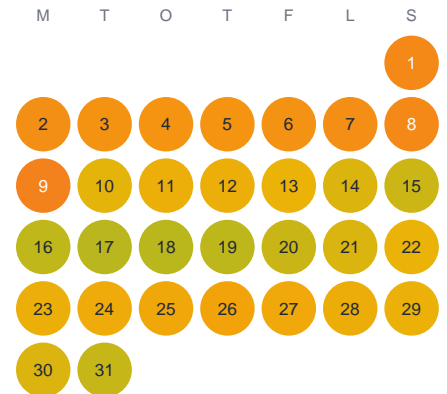

Huggtabell 2026 — Stensjön

Stensjön · Kalmar · huggtabell.se · modell v1 (2026-06)

Januari

Februari

Mars

April

Maj

Juni

Juli

Augusti

September

Oktober

November

December