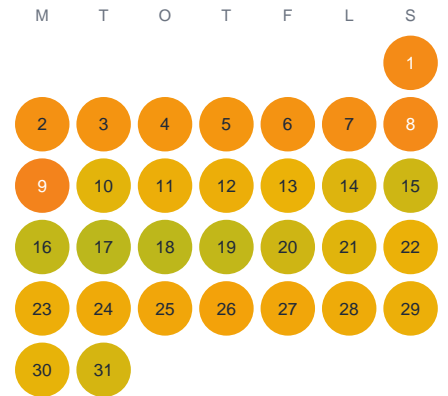

Huggtabell 2026 — Stensjön

Stensjön · Kronoberg · huggtabell.se · modell v1 (2026-06)

Januari

Februari

Mars

April

Maj

Juni

Juli

Augusti

September

Oktober

November

December