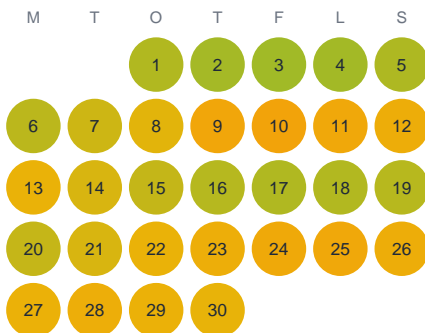

Huggtabell 2026 — Stensjön

Stensjön · Kronoberg · huggtabell.se · modell v1 (2026-06)

Januari

Februari

Mars

April

Maj

Juni

Juli

Augusti

September

Oktober

November

December