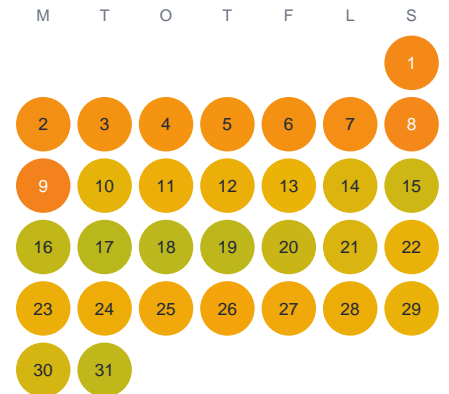

Huggtabell 2026 — Stensjön

Stensjön · Kronoberg · huggtabell.se · modell v1 (2026-06)

Januari

Februari

Mars

April

Maj

Juni

Juli

Augusti

September

Oktober

November

December