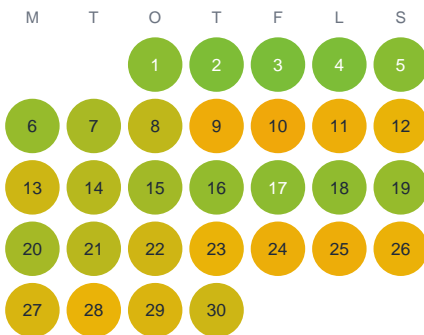

Huggtabell 2026 — Stensjön

Stensjön · Halland · huggtabell.se · modell v1 (2026-06)

Januari

Februari

Mars

April

Maj

Juni

Juli

Augusti

September

Oktober

November

December