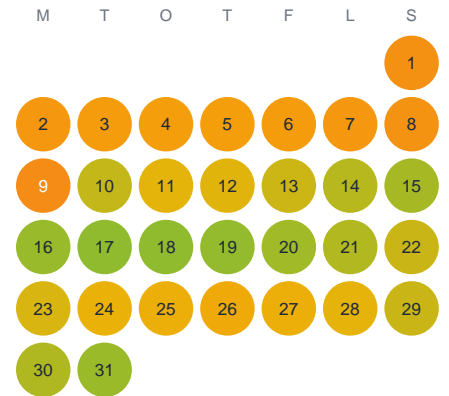

Huggtabell 2026 — Stensjön

Stensjön · Halland · huggtabell.se · modell v1 (2026-06)

Januari

Februari

Mars

April

Maj

Juni

Juli

Augusti

September

Oktober

November

December