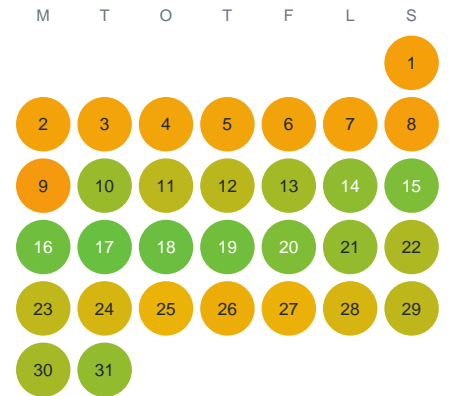

Huggtabell 2026 — Stensjön

Stensjön · Västra Götaland · huggtabell.se · modell v1 (2026-06)

Januari

Februari

Mars

April

Maj

Juni

Juli

Augusti

September

Oktober

November

December