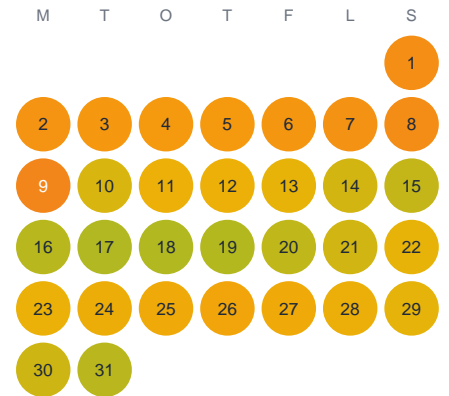

Huggtabell 2026 — Stensjön

Stensjön · Kronoberg · huggtabell.se · modell v1 (2026-06)

Januari

Februari

Mars

April

Maj

Juni

Juli

Augusti

September

Oktober

November

December