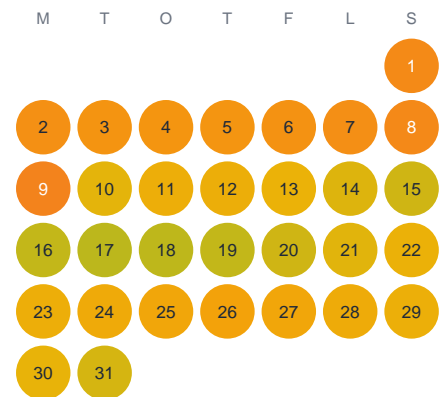

Huggtabell 2026 — Stengylet

Stengylet · Blekinge · huggtabell.se · modell v1 (2026-06)

Januari

Februari

Mars

April

Maj

Juni

Juli

Augusti

September

Oktober

November

December