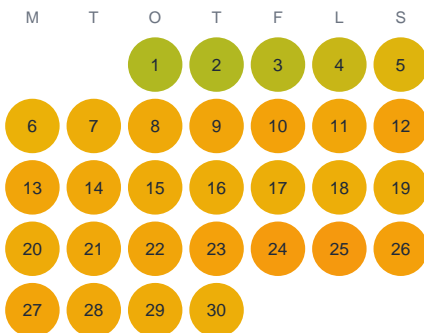

Huggtabell 2026 — Stengöl

Stengöl · Kalmar · huggtabell.se · modell v1 (2026-06)

Januari

Februari

Mars

April

Maj

Juni

Juli

Augusti

September

Oktober

November

December