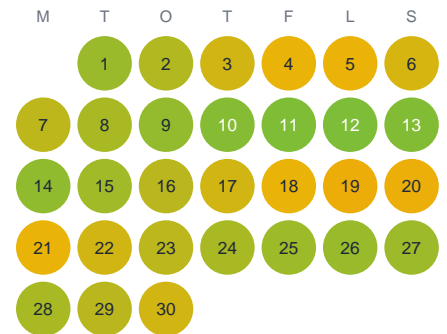

Huggtabell 2026 — Stengöl

Stengöl · Kalmar · huggtabell.se · modell v1 (2026-06)

Januari

Februari

Mars

April

Maj

Juni

Juli

Augusti

September

Oktober

November

December