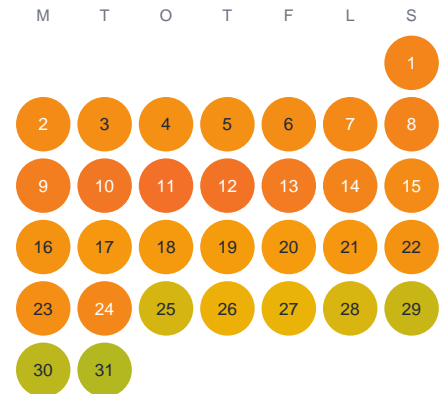

Huggtabell 2026 — Stengöl

Stengöl · Kalmar · huggtabell.se · modell v1 (2026-06)

Januari

Februari

Mars

April

Maj

Juni

Juli

Augusti

September

Oktober

November

December