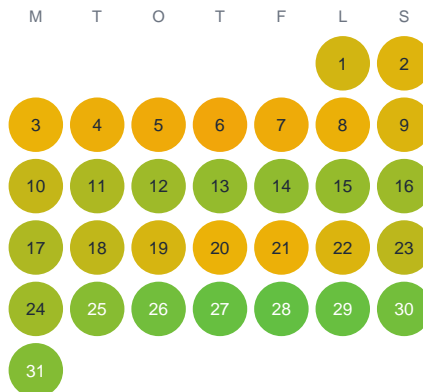

Huggtabell 2026 — Stengöl

Stengöl · Kalmar · huggtabell.se · modell v1 (2026-06)

Januari

Februari

Mars

April

Maj

Juni

Juli

Augusti

September

Oktober

November

December