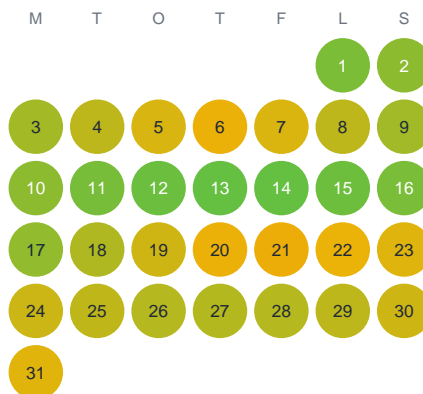

Huggtabell 2026 — Stenbrogölen

Stenbrogölen · Kronoberg · huggtabell.se · modell v1 (2026-06)

Januari

Februari

Mars

April

Maj

Juni

Juli

Augusti

September

Oktober

November

December