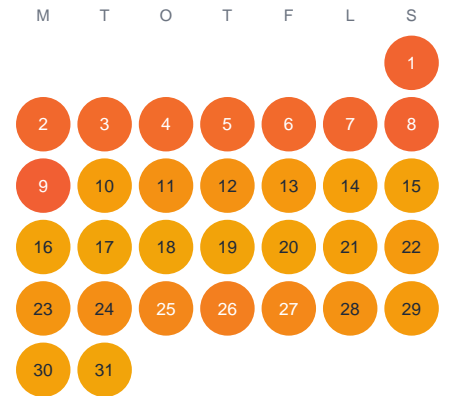

Huggtabell 2026 — Stenbrogölen

Stenbrogölen · Kronoberg · huggtabell.se · modell v1 (2026-06)

Januari

Februari

Mars

April

Maj

Juni

Juli

Augusti

September

Oktober

November

December