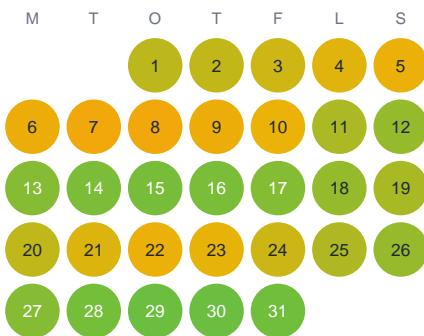

Huggtabell 2026 — Stenbrogölen

Stenbrogölen · Kronoberg · huggtabell.se · modell v1 (2026-06)

Januari

Februari

Mars

April

Maj

Juni

Juli

Augusti

September

Oktober

November

December