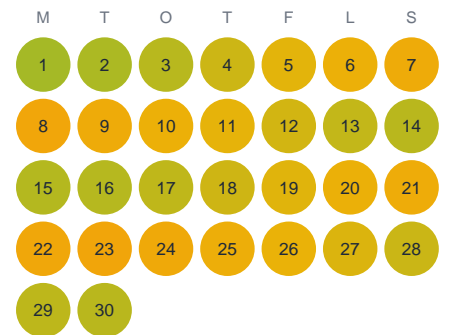

Huggtabell 2026 — Stenbrogölen

Stenbrogölen · Kronoberg · huggtabell.se · modell v1 (2026-06)

Januari

Februari

Mars

April

Maj

Juni

Juli

Augusti

September

Oktober

November

December