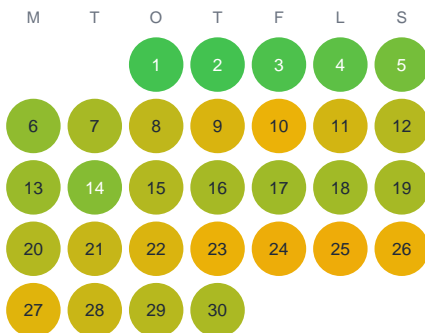

Huggtabell 2026 — Stenbotjärn

Stenbotjärn · Örebro · huggtabell.se · modell v1 (2026-06)

Januari

Februari

Mars

April

Maj

Juni

Juli

Augusti

September

Oktober

November

December