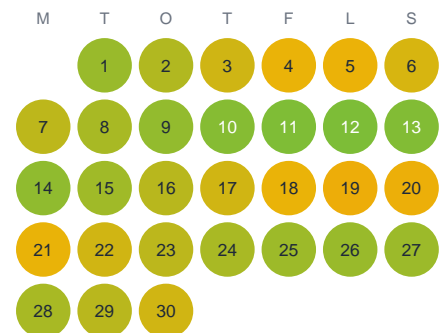

Huggtabell 2026 — Stenbotjärn

Stenbotjärn · Örebro · huggtabell.se · modell v1 (2026-06)

Januari

Februari

Mars

April

Maj

Juni

Juli

Augusti

September

Oktober

November

December