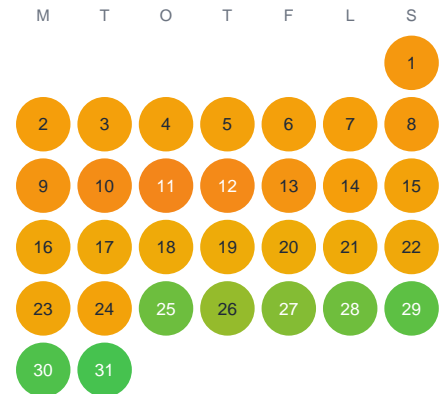

Huggtabell 2026 — Stenbotjärn

Stenbotjärn · Örebro · huggtabell.se · modell v1 (2026-06)

Januari

Februari

Mars

April

Maj

Juni

Juli

Augusti

September

Oktober

November

December