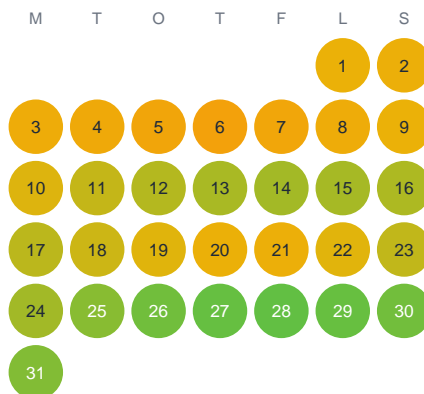

Huggtabell 2026 — Stenbotjärn

Stenbotjärn · Örebro · huggtabell.se · modell v1 (2026-06)

Januari

Februari

Mars

April

Maj

Juni

Juli

Augusti

September

Oktober

November

December