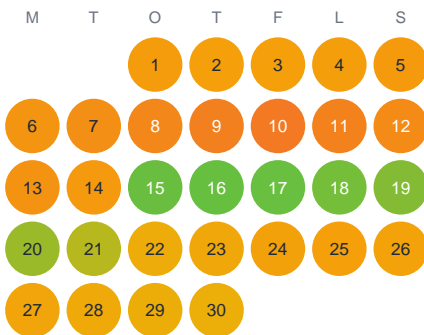

Huggtabell 2026 — Stenbitstjärnen

Stenbitstjärnen · Gävleborg · huggtabell.se · modell v1 (2026-06)

Januari

Februari

Mars

April

Maj

Juni

Juli

Augusti

September

Oktober

November

December