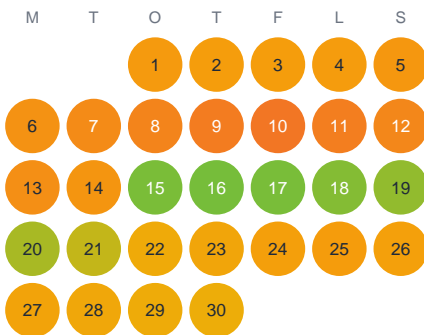

Huggtabell 2026 — Steksjön

Steksjön · Gävleborg · huggtabell.se · modell v1 (2026-06)

Januari

Februari

Mars

April

Maj

Juni

Juli

Augusti

September

Oktober

November

December