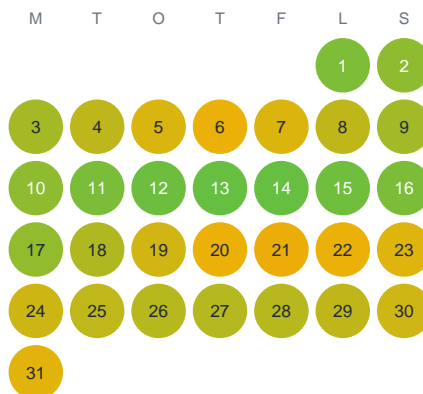

Huggtabell 2026 — Stavsjön

Stavsjön · Kronoberg · huggtabell.se · modell v1 (2026-06)

Januari

Februari

Mars

April

Maj

Juni

Juli

Augusti

September

Oktober

November

December