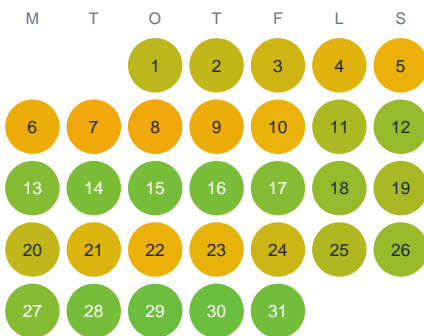

Huggtabell 2026 — Stavsjön

Stavsjön · Kronoberg · huggtabell.se · modell v1 (2026-06)

Januari

Februari

Mars

April

Maj

Juni

Juli

Augusti

September

Oktober

November

December