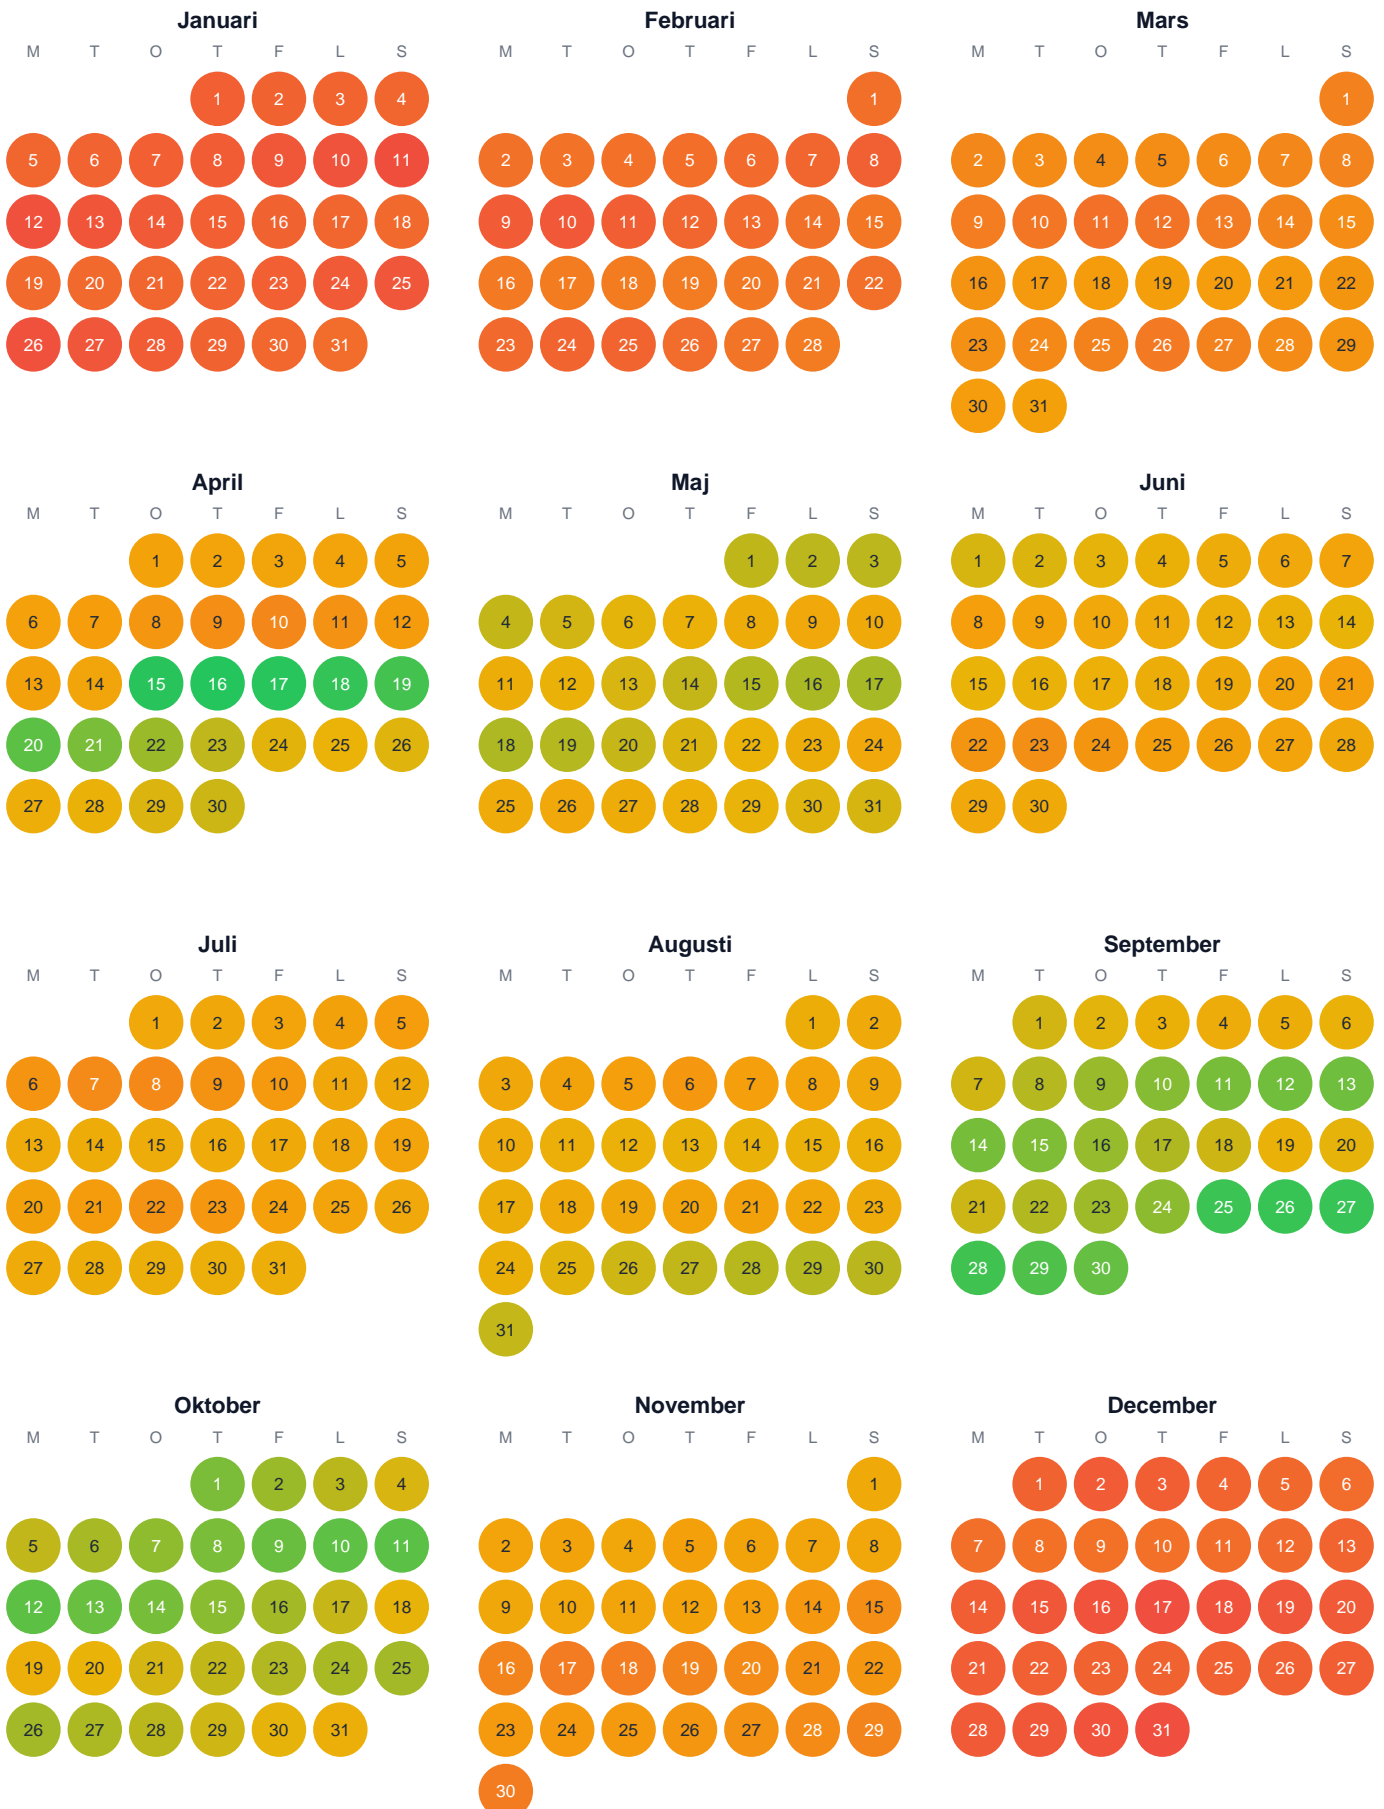

Huggtabell 2026 — Staversvattnet

Staversvattnet · Västernorrland · huggtabell.se · modell v1 (2026-06)

Trög Topp