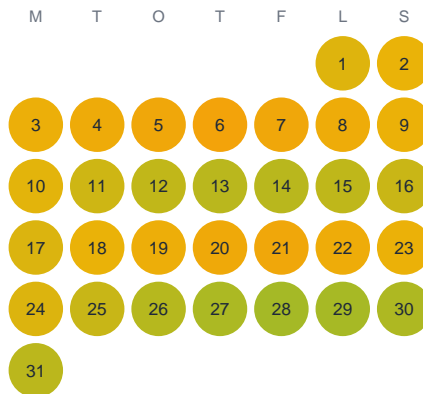

Huggtabell 2026 — Startjärn

Startjärn · Dalarna · huggtabell.se · modell v1 (2026-06)

Januari

Februari

Mars

April

Maj

Juni

Juli

Augusti

September

Oktober

November

December