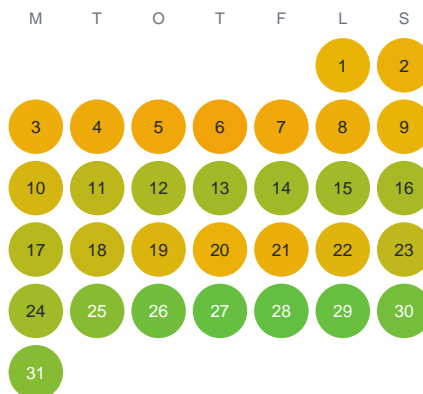

Huggtabell 2026 — Starkarnstjärnet

Starkarnstjärnet · Västra Götaland · huggtabell.se · modell v1 (2026-06)

Januari

Februari

Mars

April

Maj

Juni

Juli

Augusti

September

Oktober

November

December