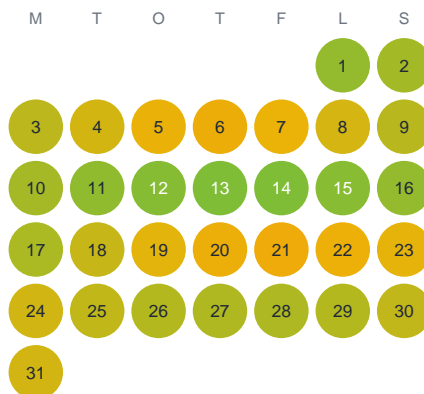

Huggtabell 2026 — Stamsjön

Stamsjön · Uppsala · huggtabell.se · modell v1 (2026-06)

Januari

Februari

Mars

April

Maj

Juni

Juli

Augusti

September

Oktober

November

December