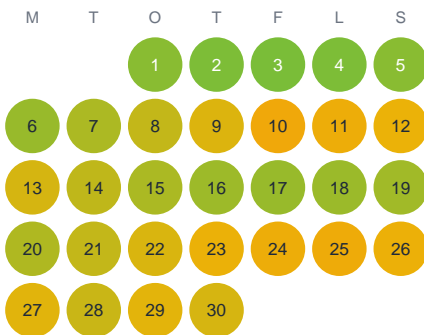

Huggtabell 2026 — Stamsjö

Stamsjö · Halland · huggtabell.se · modell v1 (2026-06)

Januari

Februari

Mars

April

Maj

Juni

Juli

Augusti

September

Oktober

November

December