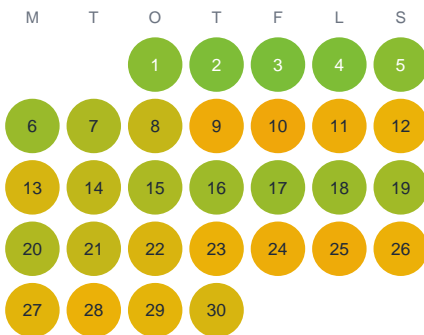

Huggtabell 2026 — Stampasjön

Stampasjön · Kronoberg · huggtabell.se · modell v1 (2026-06)

Januari

Februari

Mars

April

Maj

Juni

Juli

Augusti

September

Oktober

November

December