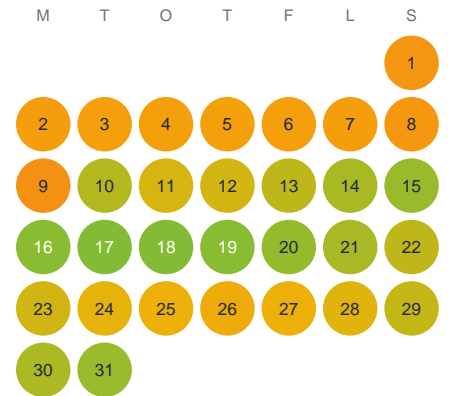

Huggtabell 2026 — Stampasjön

Stampasjön · Kronoberg · huggtabell.se · modell v1 (2026-06)

Januari

Februari

Mars

April

Maj

Juni

Juli

Augusti

September

Oktober

November

December