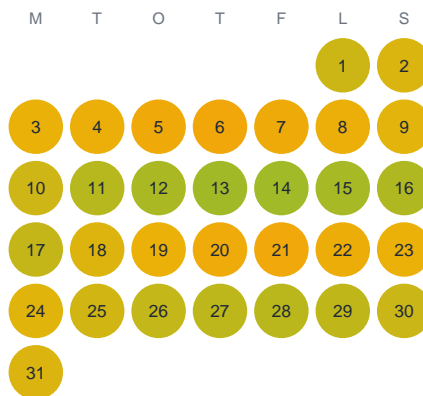

Huggtabell 2026 — Stampasjön

Stampasjön · Kronoberg · huggtabell.se · modell v1 (2026-06)

Januari

Februari

Mars

April

Maj

Juni

Juli

Augusti

September

Oktober

November

December