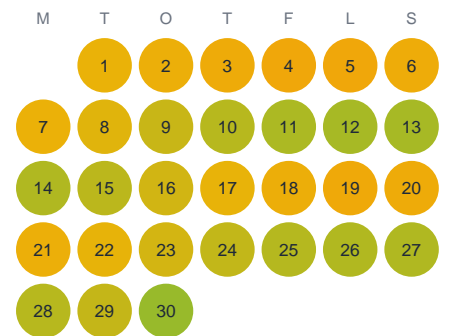

Huggtabell 2026 — Stagelsjön

Stagelsjön · Gävleborg · huggtabell.se · modell v1 (2026-06)

Januari

Februari

Mars

April

Maj

Juni

Juli

Augusti

September

Oktober

November

December