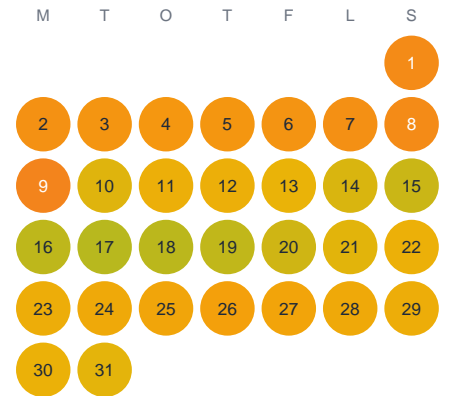

Huggtabell 2026 — Stönjasjön

Stönjasjön · Kronoberg · huggtabell.se · modell v1 (2026-06)

Januari

Februari

Mars

April

Maj

Juni

Juli

Augusti

September

Oktober

November

December