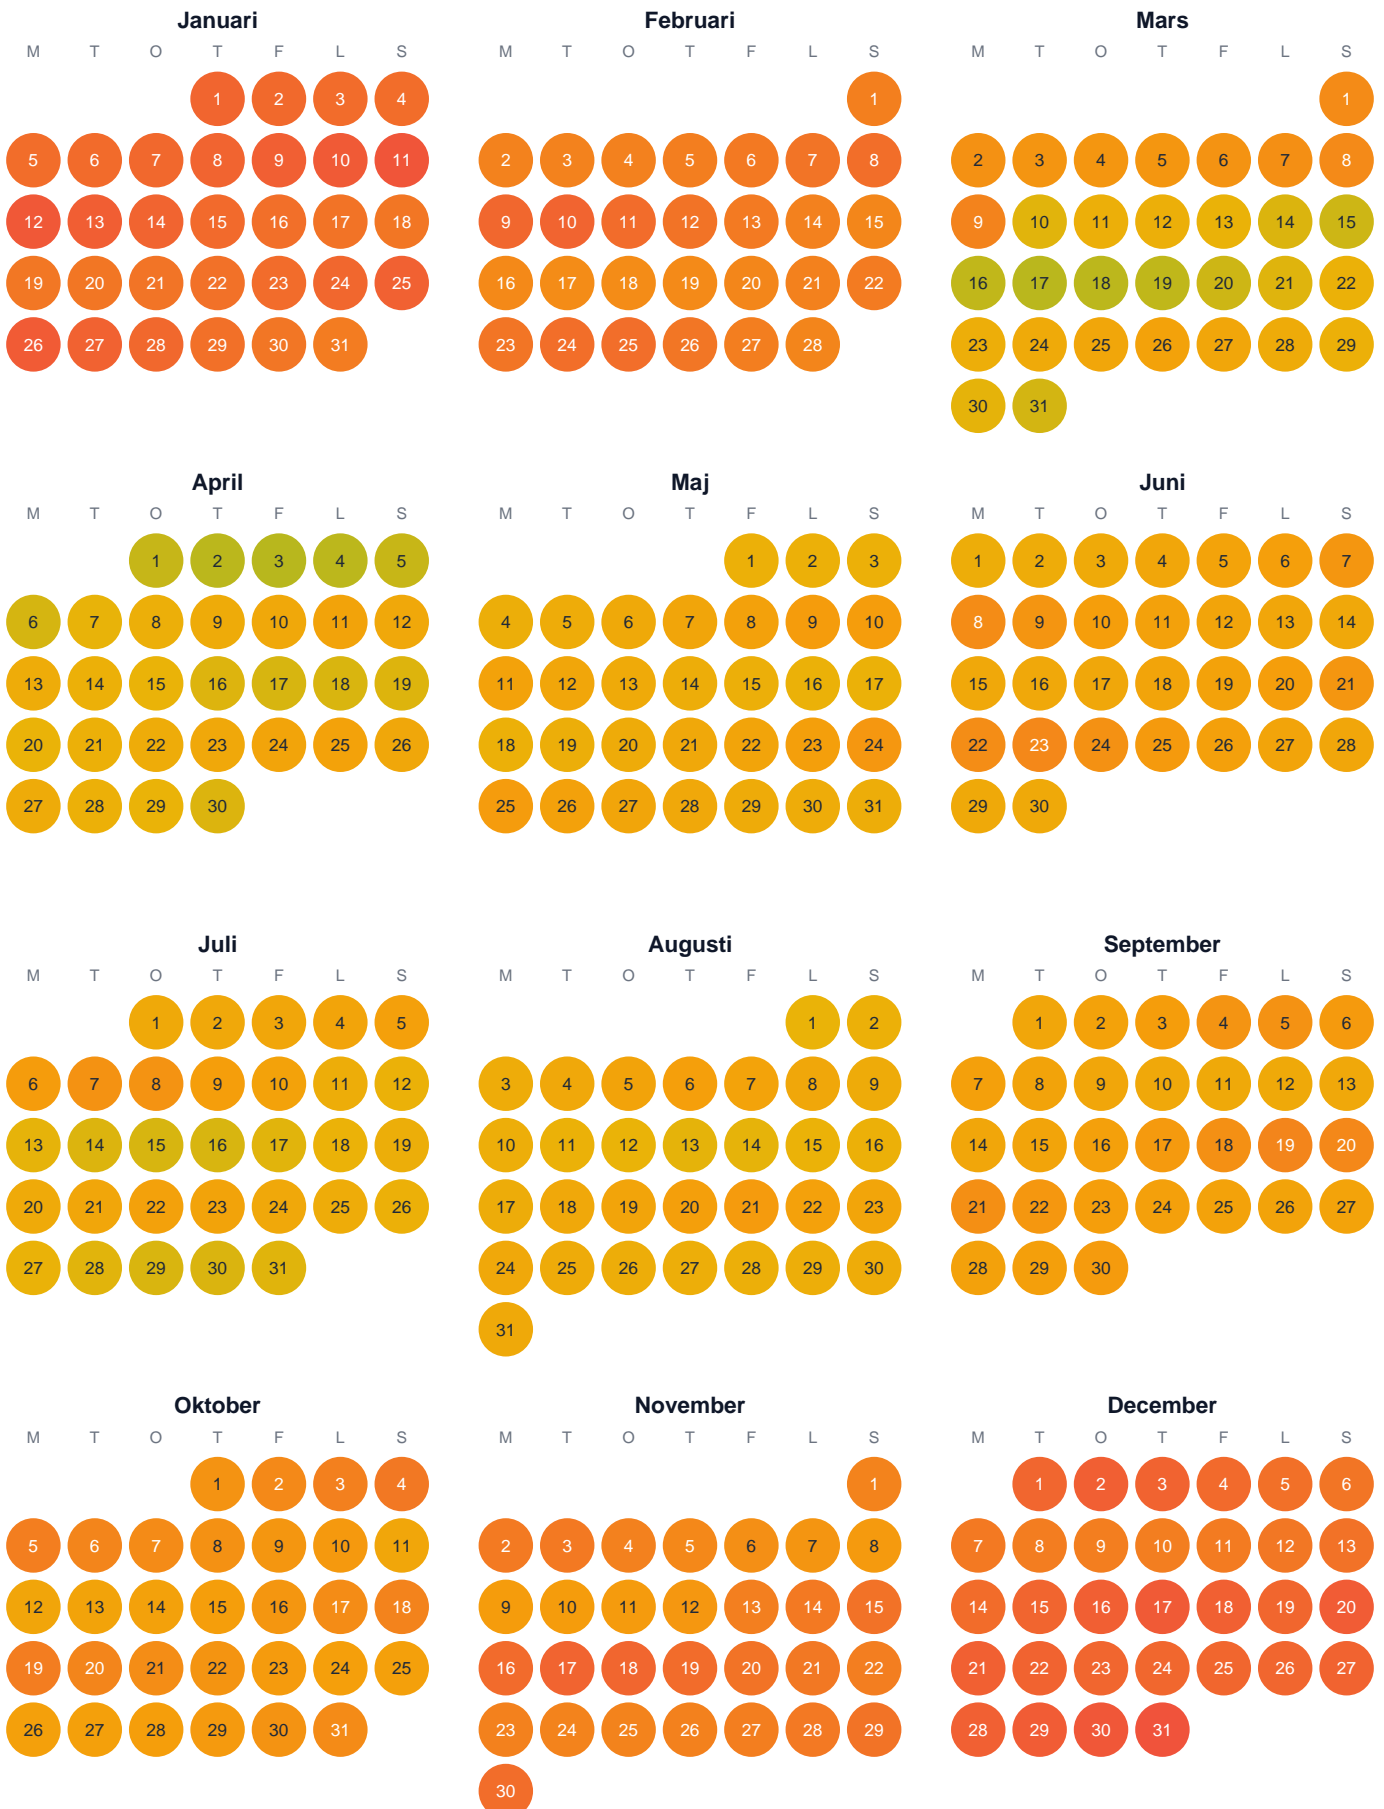

Huggtabell 2026 — Stångevattnen (Väst)

Stångevattnen (Väst · Västra Götaland · huggtabell.se · modell v1 (2026-06))

Trög Topp