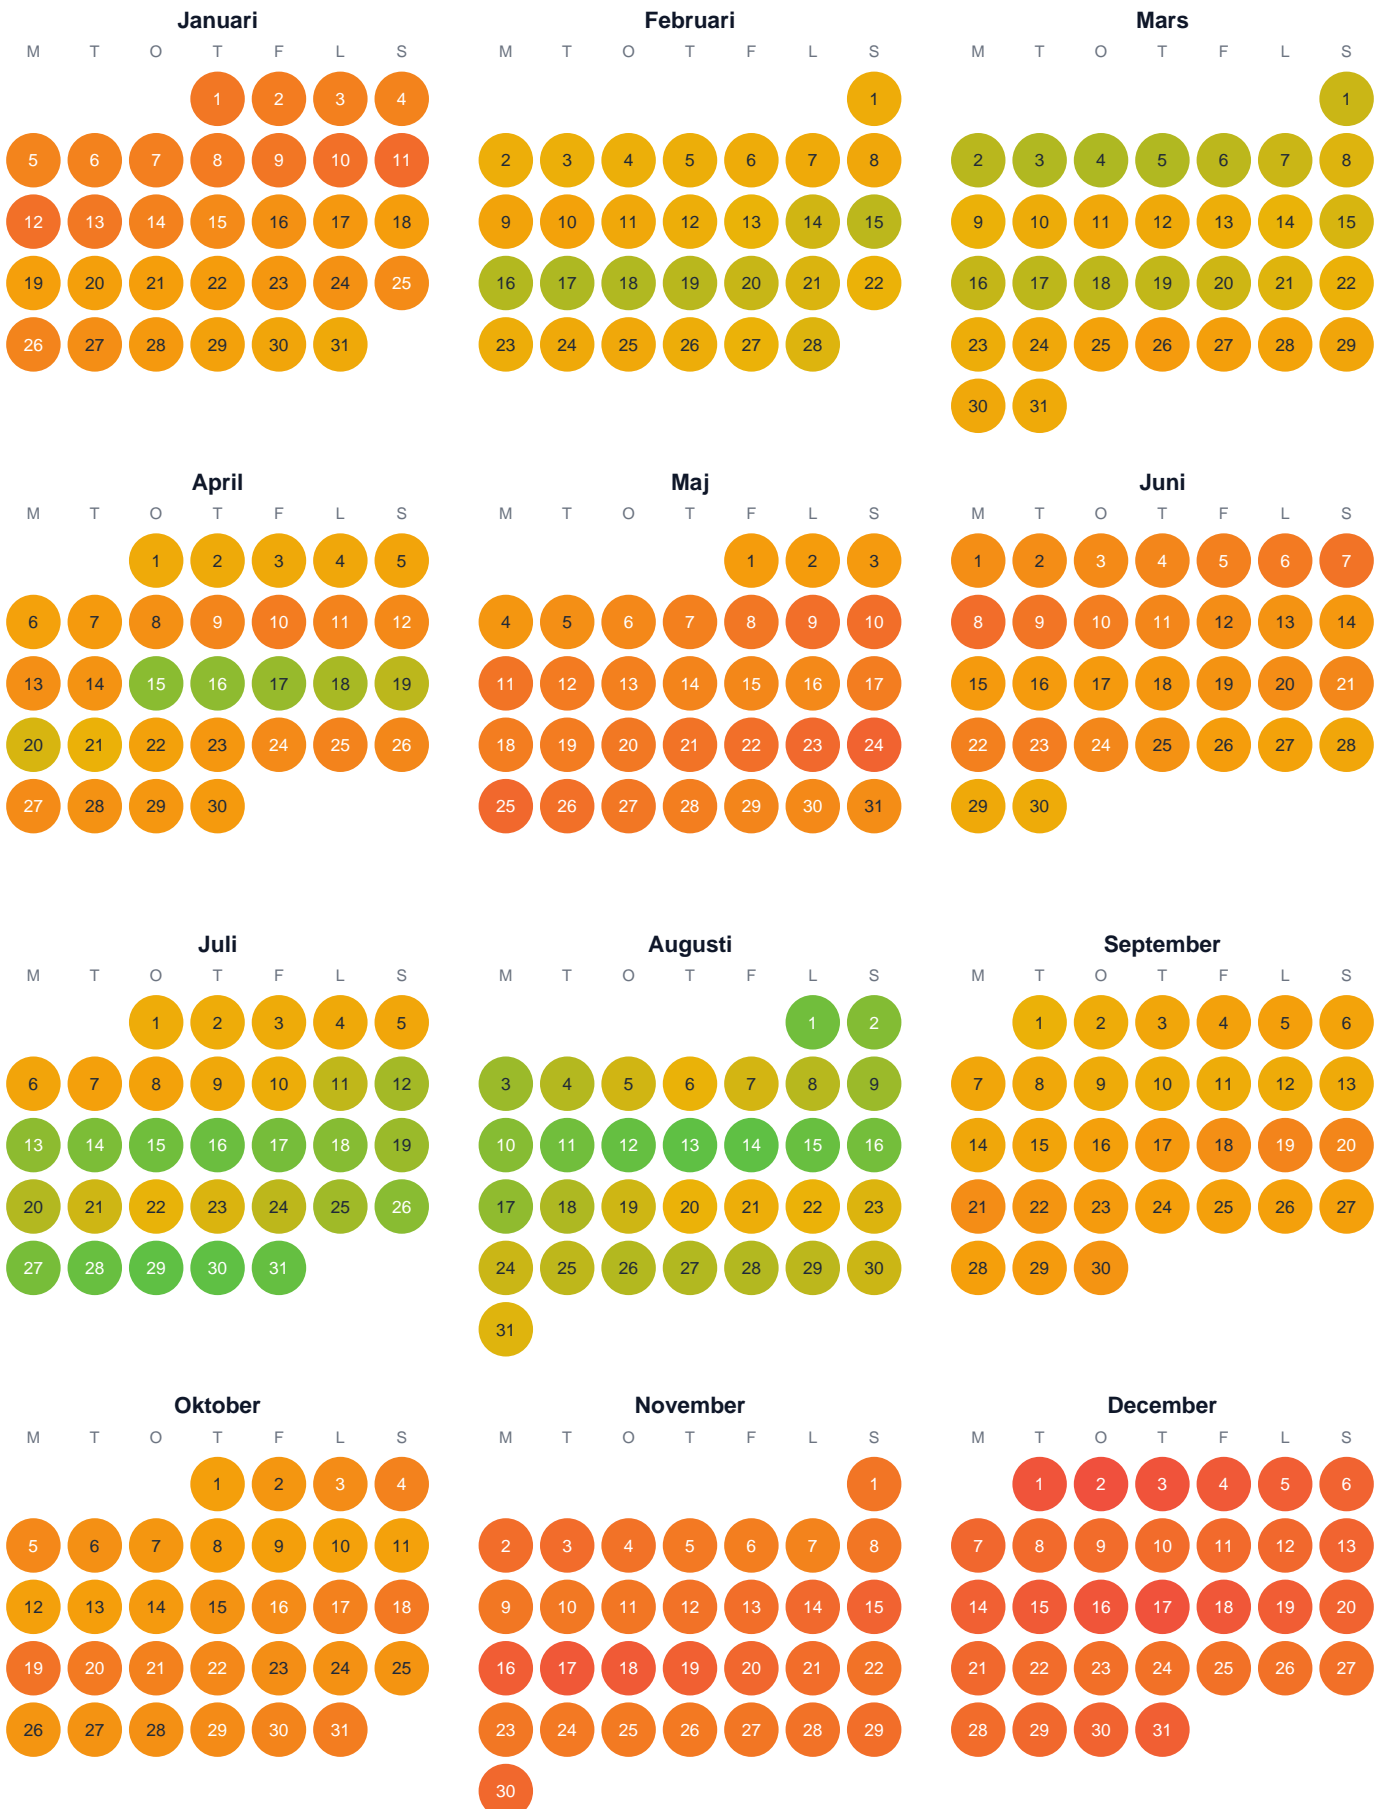

Huggtabell 2026 — Ståltjärnarna H.731

Ståltjärnarna H.731 · Dalarna · huggtabell.se · modell v1 (2026-06)

Trög Topp