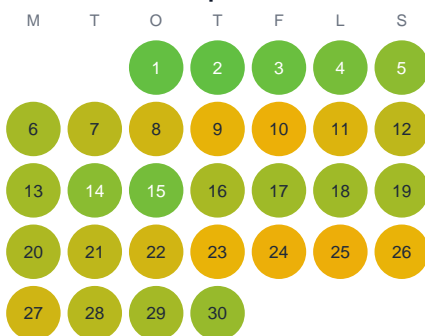

Huggtabell 2026 — Spjuttjärnen

Spjuttjärnen · Örebro · huggtabell.se · modell v1 (2026-06)

Januari

Februari

Mars

April

Maj

Juni

Juli

Augusti

September

Oktober

November

December