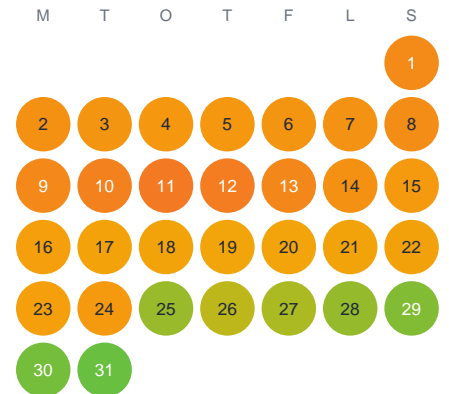

Huggtabell 2026 — Spjuttjärnen

Spjuttjärnen · Örebro · huggtabell.se · modell v1 (2026-06)

Januari

Februari

Mars

April

Maj

Juni

Juli

Augusti

September

Oktober

November

December