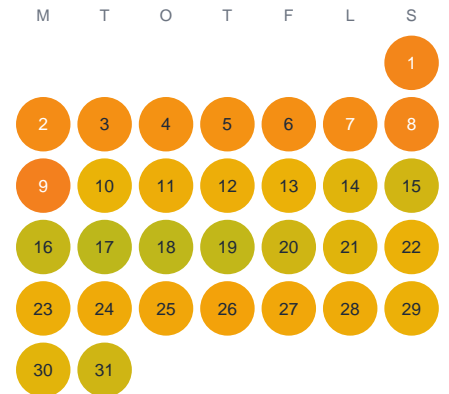

Huggtabell 2026 — Spjällsjön

Spjällsjön · Kronoberg · huggtabell.se · modell v1 (2026-06)

Januari

Februari

Mars

April

Maj

Juni

Juli

Augusti

September

Oktober

November

December