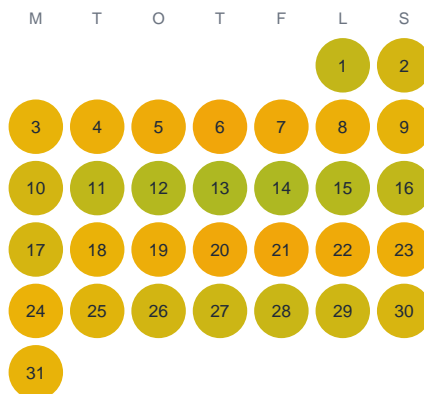

Huggtabell 2026 — Spjällsjön

Spjällsjön · Kronoberg · huggtabell.se · modell v1 (2026-06)

Januari

Februari

Mars

April

Maj

Juni

Juli

Augusti

September

Oktober

November

December