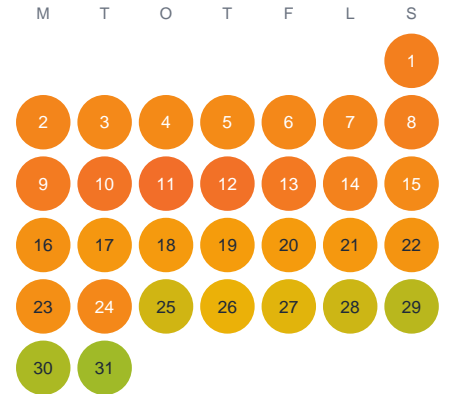

Huggtabell 2026 — Sparren

Sparren · Stockholm · huggtabell.se · modell v1 (2026-06)

Januari

Februari

Mars

April

Maj

Juni

Juli

Augusti

September

Oktober

November

December