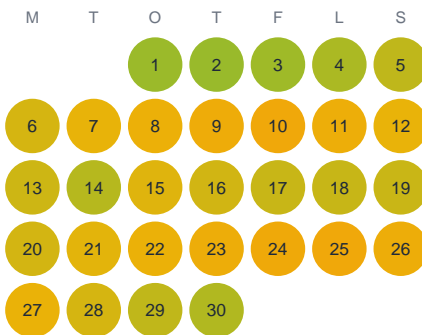

Huggtabell 2026 — Sparren

Sparren · Stockholm · huggtabell.se · modell v1 (2026-06)

Januari

Februari

Mars

April

Maj

Juni

Juli

Augusti

September

Oktober

November

December