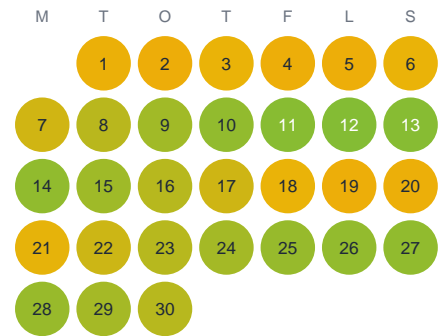

Huggtabell 2026 — Soutajärvet

Soutajärvet · Norrbotten · huggtabell.se · modell v1 (2026-06)

Januari

Februari

Mars

April

Maj

Juni

Juli

Augusti

September

Oktober

November

December