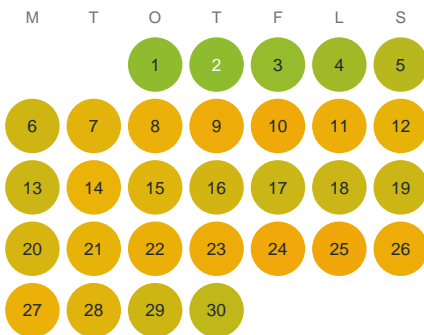

Huggtabell 2026 — Sottern

Sottern · Örebro · huggtabell.se · modell v1 (2026-06)

Januari

Februari

Mars

April

Maj

Juni

Juli

Augusti

September

Oktober

November

December