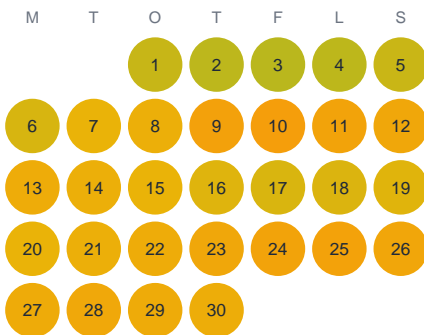

Huggtabell 2026 — Sonasasjön

Sonasasjön · Kronoberg · huggtabell.se · modell v1 (2026-06)

Januari

Februari

Mars

April

Maj

Juni

Juli

Augusti

September

Oktober

November

December