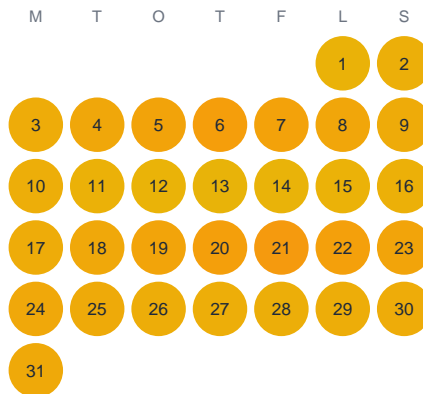

Huggtabell 2026 — Sonasasjön

Sonasasjön · Kronoberg · huggtabell.se · modell v1 (2026-06)

Januari

Februari

Mars

April

Maj

Juni

Juli

Augusti

September

Oktober

November

December