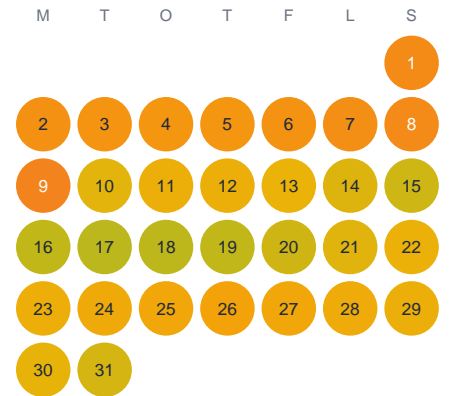

Huggtabell 2026 — Sonasasjön

Sonasasjön · Kronoberg · huggtabell.se · modell v1 (2026-06)

Januari

Februari

Mars

April

Maj

Juni

Juli

Augusti

September

Oktober

November

December