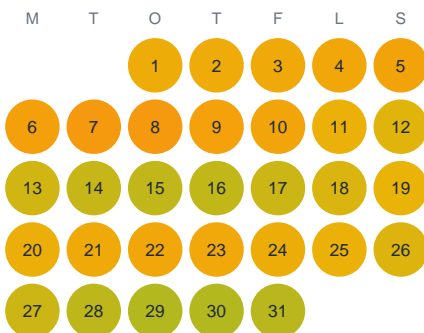

Huggtabell 2026 — Sonagyl

Sonagyl · Kronoberg · huggtabell.se · modell v1 (2026-06)

Januari

Februari

Mars

April

Maj

Juni

Juli

Augusti

September

Oktober

November

December

Trög  Topp