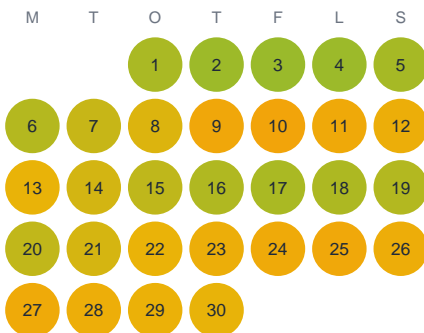

Huggtabell 2026 — Sonagyl

Sonagyl · Kronoberg · huggtabell.se · modell v1 (2026-06)

Januari

Februari

Mars

April

Maj

Juni

Juli

Augusti

September

Oktober

November

December

Trög  Topp