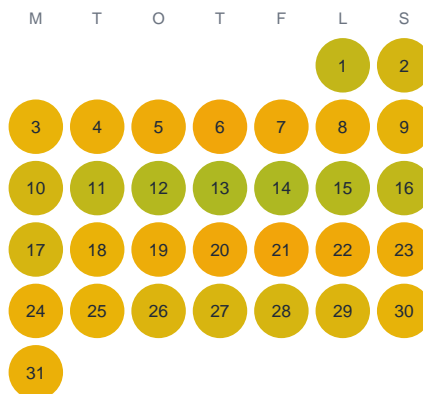

Huggtabell 2026 — Sonagyl

Sonagyl · Kronoberg · huggtabell.se · modell v1 (2026-06)

Januari

Februari

Mars

April

Maj

Juni

Juli

Augusti

September

Oktober

November

December

Trög  Topp