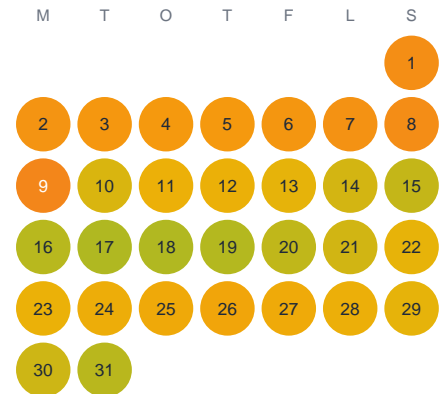

Huggtabell 2026 — Sonagyl

Sonagyl · Kronoberg · huggtabell.se · modell v1 (2026-06)

Januari

Februari

Mars

April

Maj

Juni

Juli

Augusti

September

Oktober

November

December

Trög  Topp