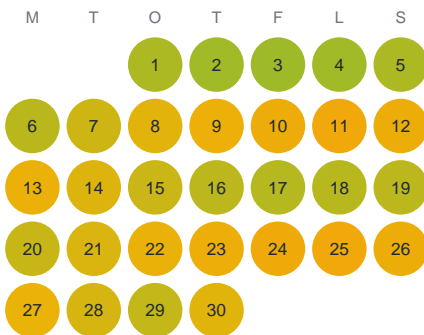

Huggtabell 2026 — Solnen

Solnen · Kalmar · huggtabell.se · modell v1 (2026-06)

Januari

Februari

Mars

April

Maj

Juni

Juli

Augusti

September

Oktober

November

December