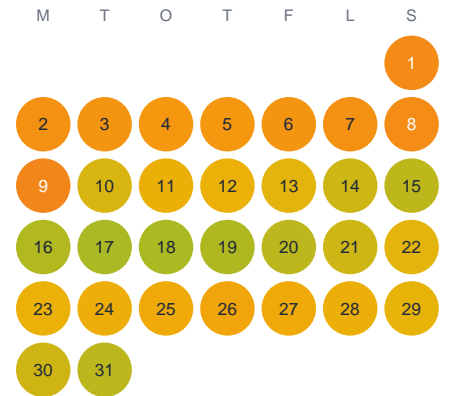

Huggtabell 2026 — Solnen

Solnen · Kalmar · huggtabell.se · modell v1 (2026-06)

Januari

Februari

Mars

April

Maj

Juni

Juli

Augusti

September

Oktober

November

December