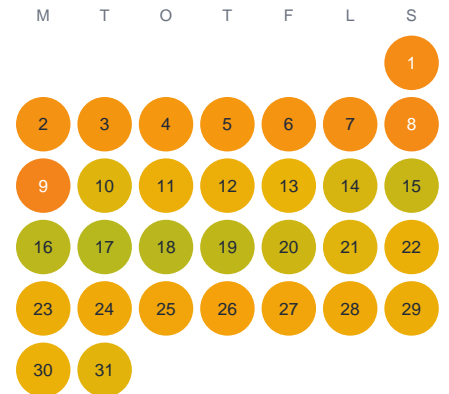

Huggtabell 2026 — Soldalstjärn

Soldalstjärn · Västra Götaland · huggtabell.se · modell v1 (2026-06)

Januari

Februari

Mars

April

Maj

Juni

Juli

Augusti

September

Oktober

November

December