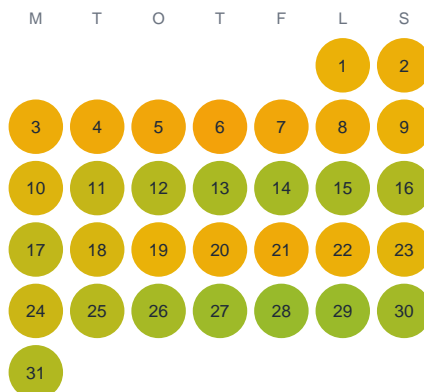

Huggtabell 2026 — Soldalstjärn

Soldalstjärn · Västra Götaland · huggtabell.se · modell v1 (2026-06)

Januari

Februari

Mars

April

Maj

Juni

Juli

Augusti

September

Oktober

November

December