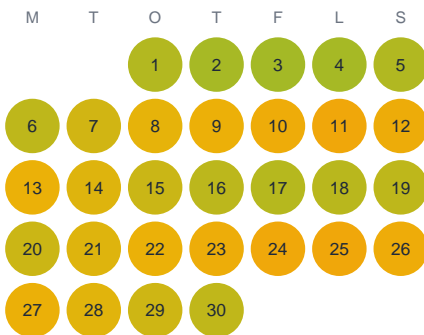

Huggtabell 2026 — Solaren

Solaren · Kalmar · huggtabell.se · modell v1 (2026-06)

Januari

Februari

Mars

April

Maj

Juni

Juli

Augusti

September

Oktober

November

December