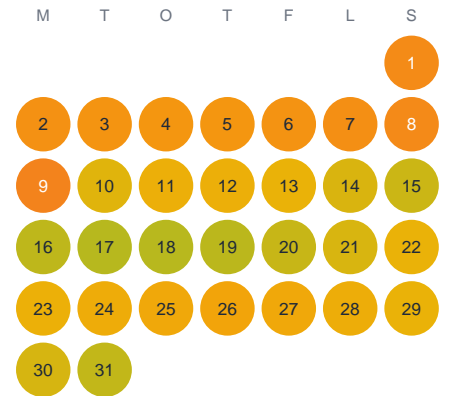

Huggtabell 2026 — Solaren

Solaren · Kalmar · huggtabell.se · modell v1 (2026-06)

Januari

Februari

Mars

April

Maj

Juni

Juli

Augusti

September

Oktober

November

December