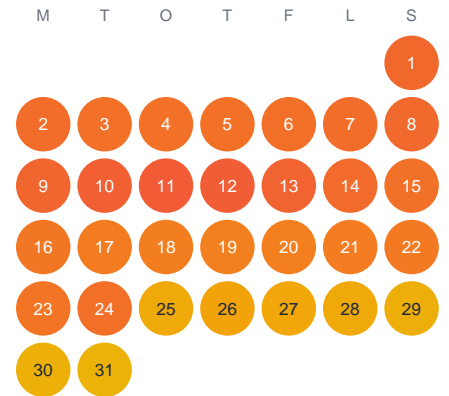

Huggtabell 2026 — Snuggan

Snuggan · Stockholm · huggtabell.se · modell v1 (2026-06)

Januari

Februari

Mars

April

Maj

Juni

Juli

Augusti

September

Oktober

November

December

Trög Topp